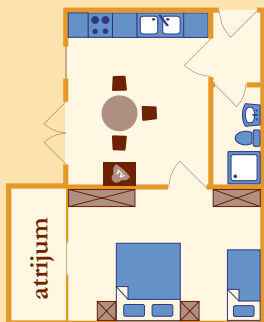

tip
type **B**
(32 m²)